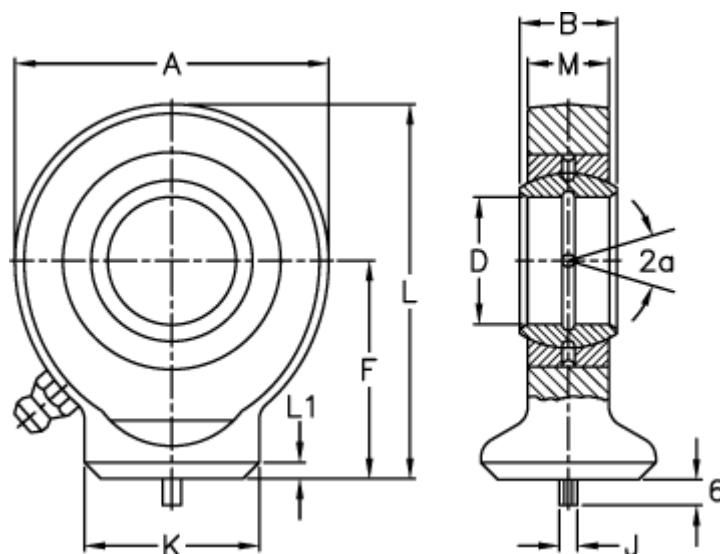

Varenummer: 03555080

Beskrivelse: Fluro hydraulik ledhoved FS 80C

Mål

A	= 180	L	= 231
a (grader)	= 6	L1	= 10
B	= 55	M	= 47
D	= 80	Statisk belastning C0 (kN)	= 620
Dynamisk belastning C (kN)	= 400	Vægt	= 10800
F	= 141		
J	= 6		
K	= 95		